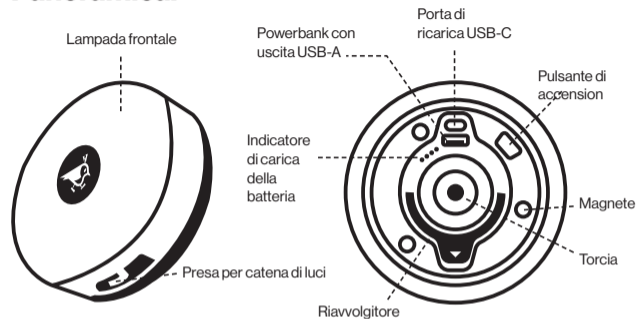

Panoramica:

Product parameter:

Perline della lampada: 9,5 m luce gialla + luci stringa RGB + 36 SMD + LED XTE	
Luminosità: 120-300 LM	Tensione di ingresso: USB-C 5V/1A
Autonomia: 6-8 ore	Uscita: Uscita USB
Protezione dagli schizzi: IP44	Tempo di ricarica: circa 5 ore
Materiale: PC+ABS+magnete	Dimensioni del prodotto: 108x37 mm
Capacità della batteria: Polimero di litio 2000mAh	Peso: 210g

Istruzioni d'uso:

Premere il pulsante di accensione per accendere il dispositivo. Continuare a premere per selezionare le diverse modalità di illuminazione.

Premere e tenere premuto per tre secondi per attivare la modalità torcia. Continuare a premere per selezionare le diverse modalità di illuminazione.

Dopo 8 secondi di illuminazione in qualsiasi modalità, premere il pulsante di accensione per spegnerlo.

Istruzioni per il filo luminoso:

Estrarre il filo luminoso alla lunghezza desiderata. Ruotare il "Riavvolgitore" dopo l'uso per riavvolgere il filo luminoso.