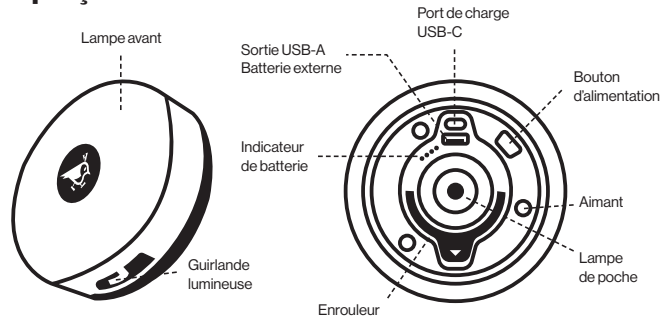

Aperçu :

Instructions d'utilisation :

Appuyez sur le bouton d'alimentation pour allumer. Continuez d'appuyer pour sélectionner différents modes d'éclairage.

Appuyez et maintenez pendant trois secondes pour activer le mode lampe de poche. Continuez d'appuyer pour sélectionner différents modes d'éclairage.

Après 8 secondes d'éclairage dans n'importe quel mode, appuyez sur le bouton d'alimentation pour l'éteindre.

Instructions pour la guirlande lumineuse :

Tirez la guirlande lumineuse à la longueur souhaitée. Tournez l'enrouleur après utilisation pour rétracter la guirlande lumineuse.

Caractéristiques :

Lampes : lumière jaune de 9,5 m + guirlande lumineuse RGB + 36 LEDs SMD + XTE	
Luminosité : 120-300 LM	Charge : USB-C 5V/1A
Autonomie : 6-8h	Sortie : USB
Étanchéité : IP44	Temps de charge : environ 5 heures
Matériaux : PC + ABS + aimant	Dimensions du produit : 108x37 mm
Capacité de la batterie : Batterie Lithium Polymère 2000mAh	Poids : 210 g

Aquila[®]

Précautions d'utilisation

Instructions d'utilisation :

- Veuillez vous référer aux instructions de l'utilisateur pour passer d'un mode d'éclairage à l'autre.
- N'utilisez pas le produit dans des environnements extrêmement froids ou chauds (-10/60°C).
- La Lightbird BL2 n'est pas étanche. Ne l'utilisez pas pour la plongée. Cela pourrait provoquer une défaillance du circuit.